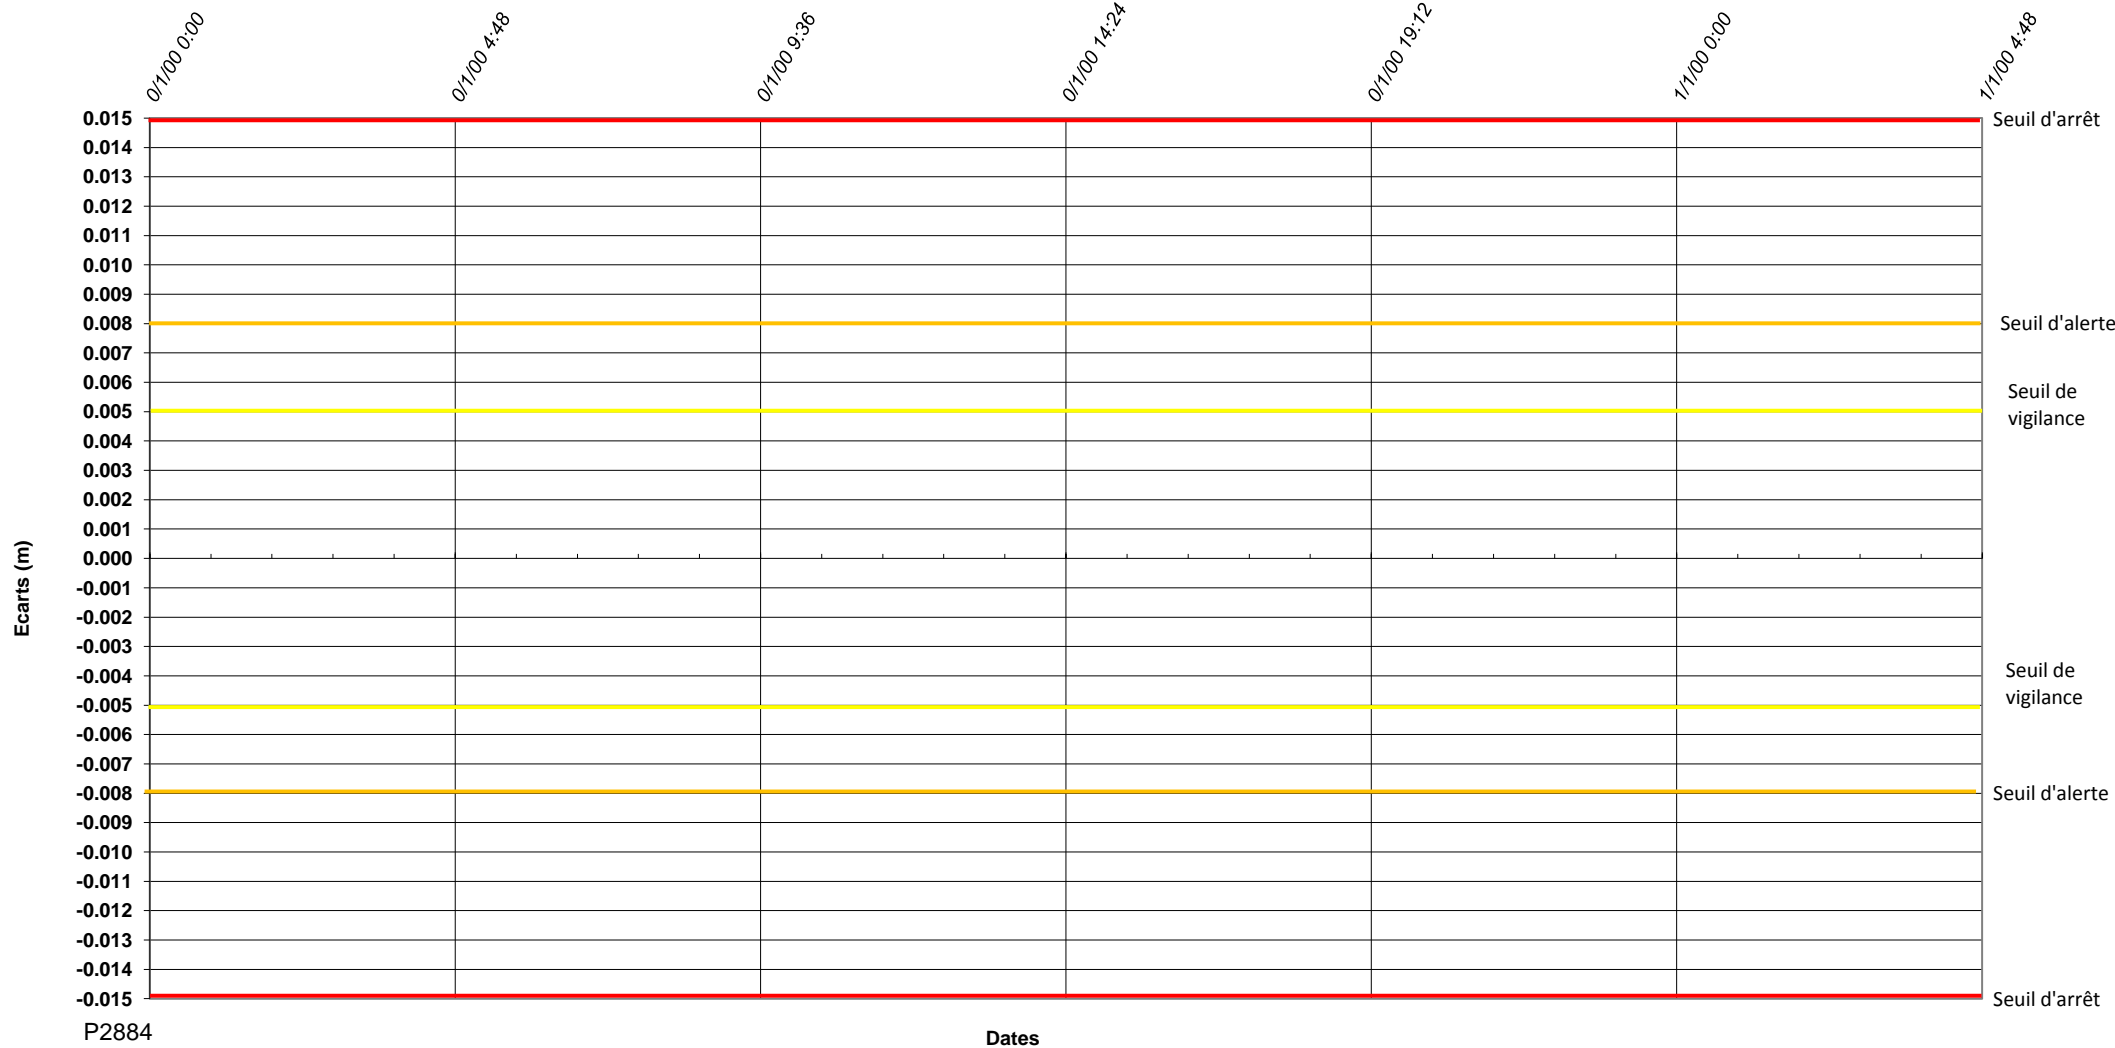

P2884-Usine de Joinville le Pont- Delta Z

P2884

Dates